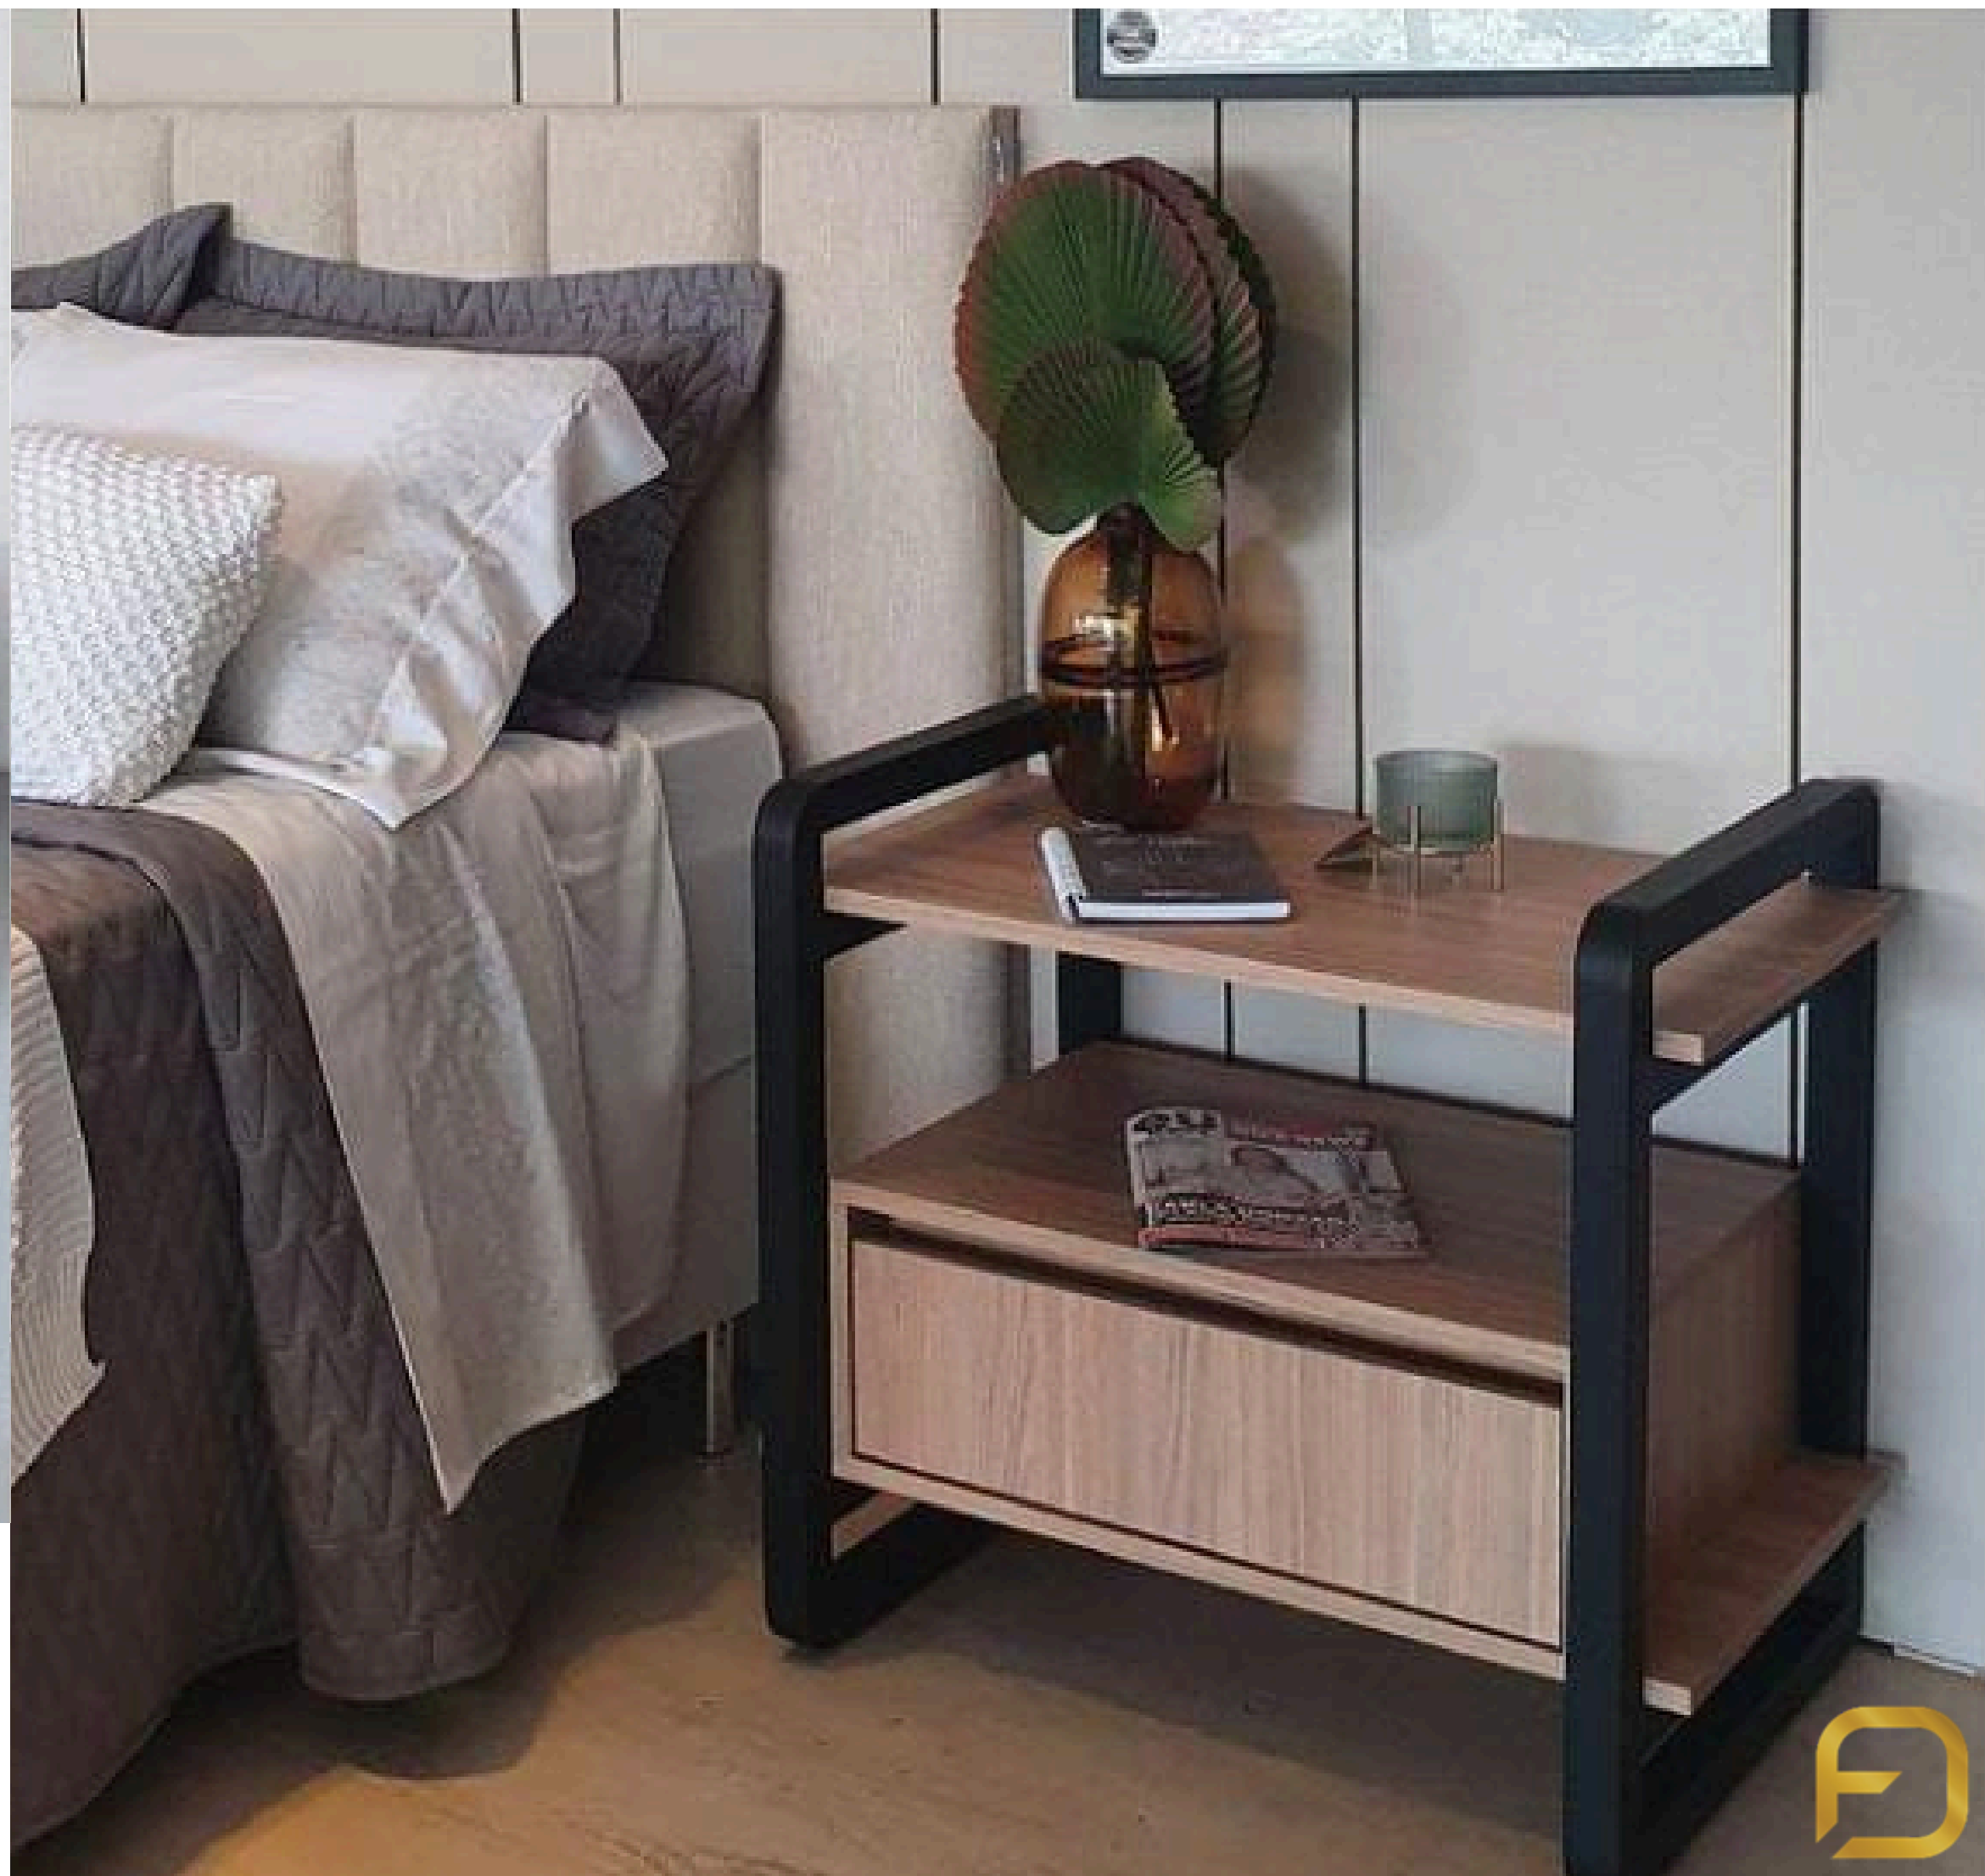

Del Metallo

Estruturas metálicas versáteis