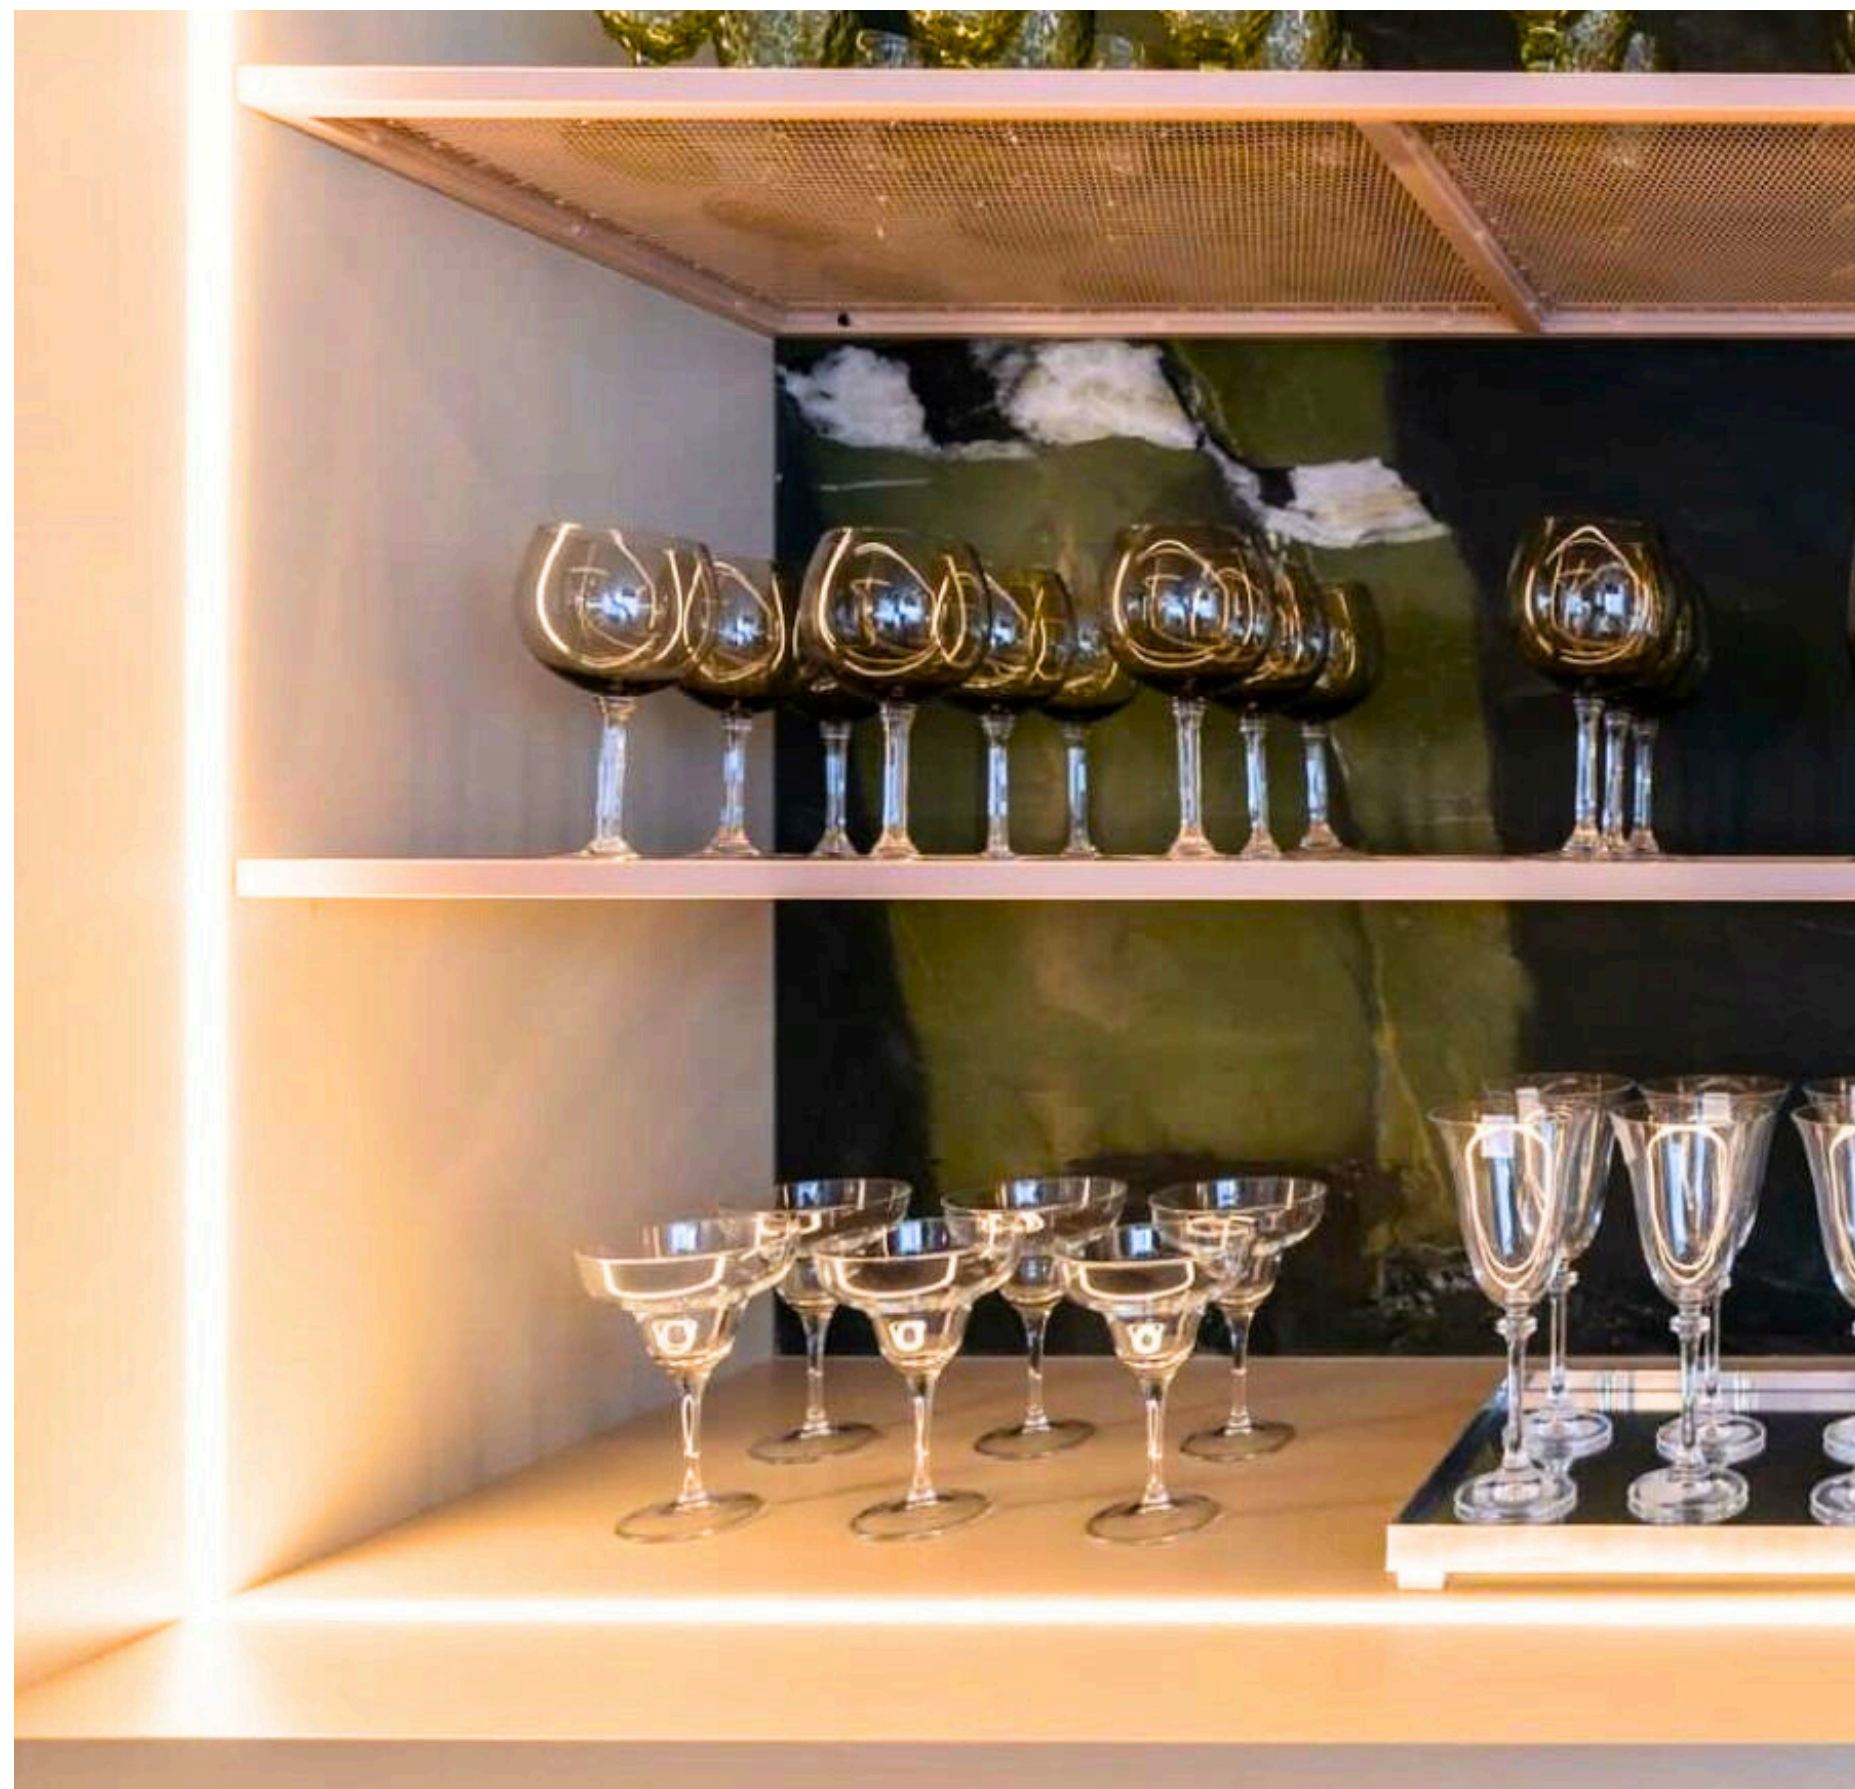

Del Metallo

Linha Industriale