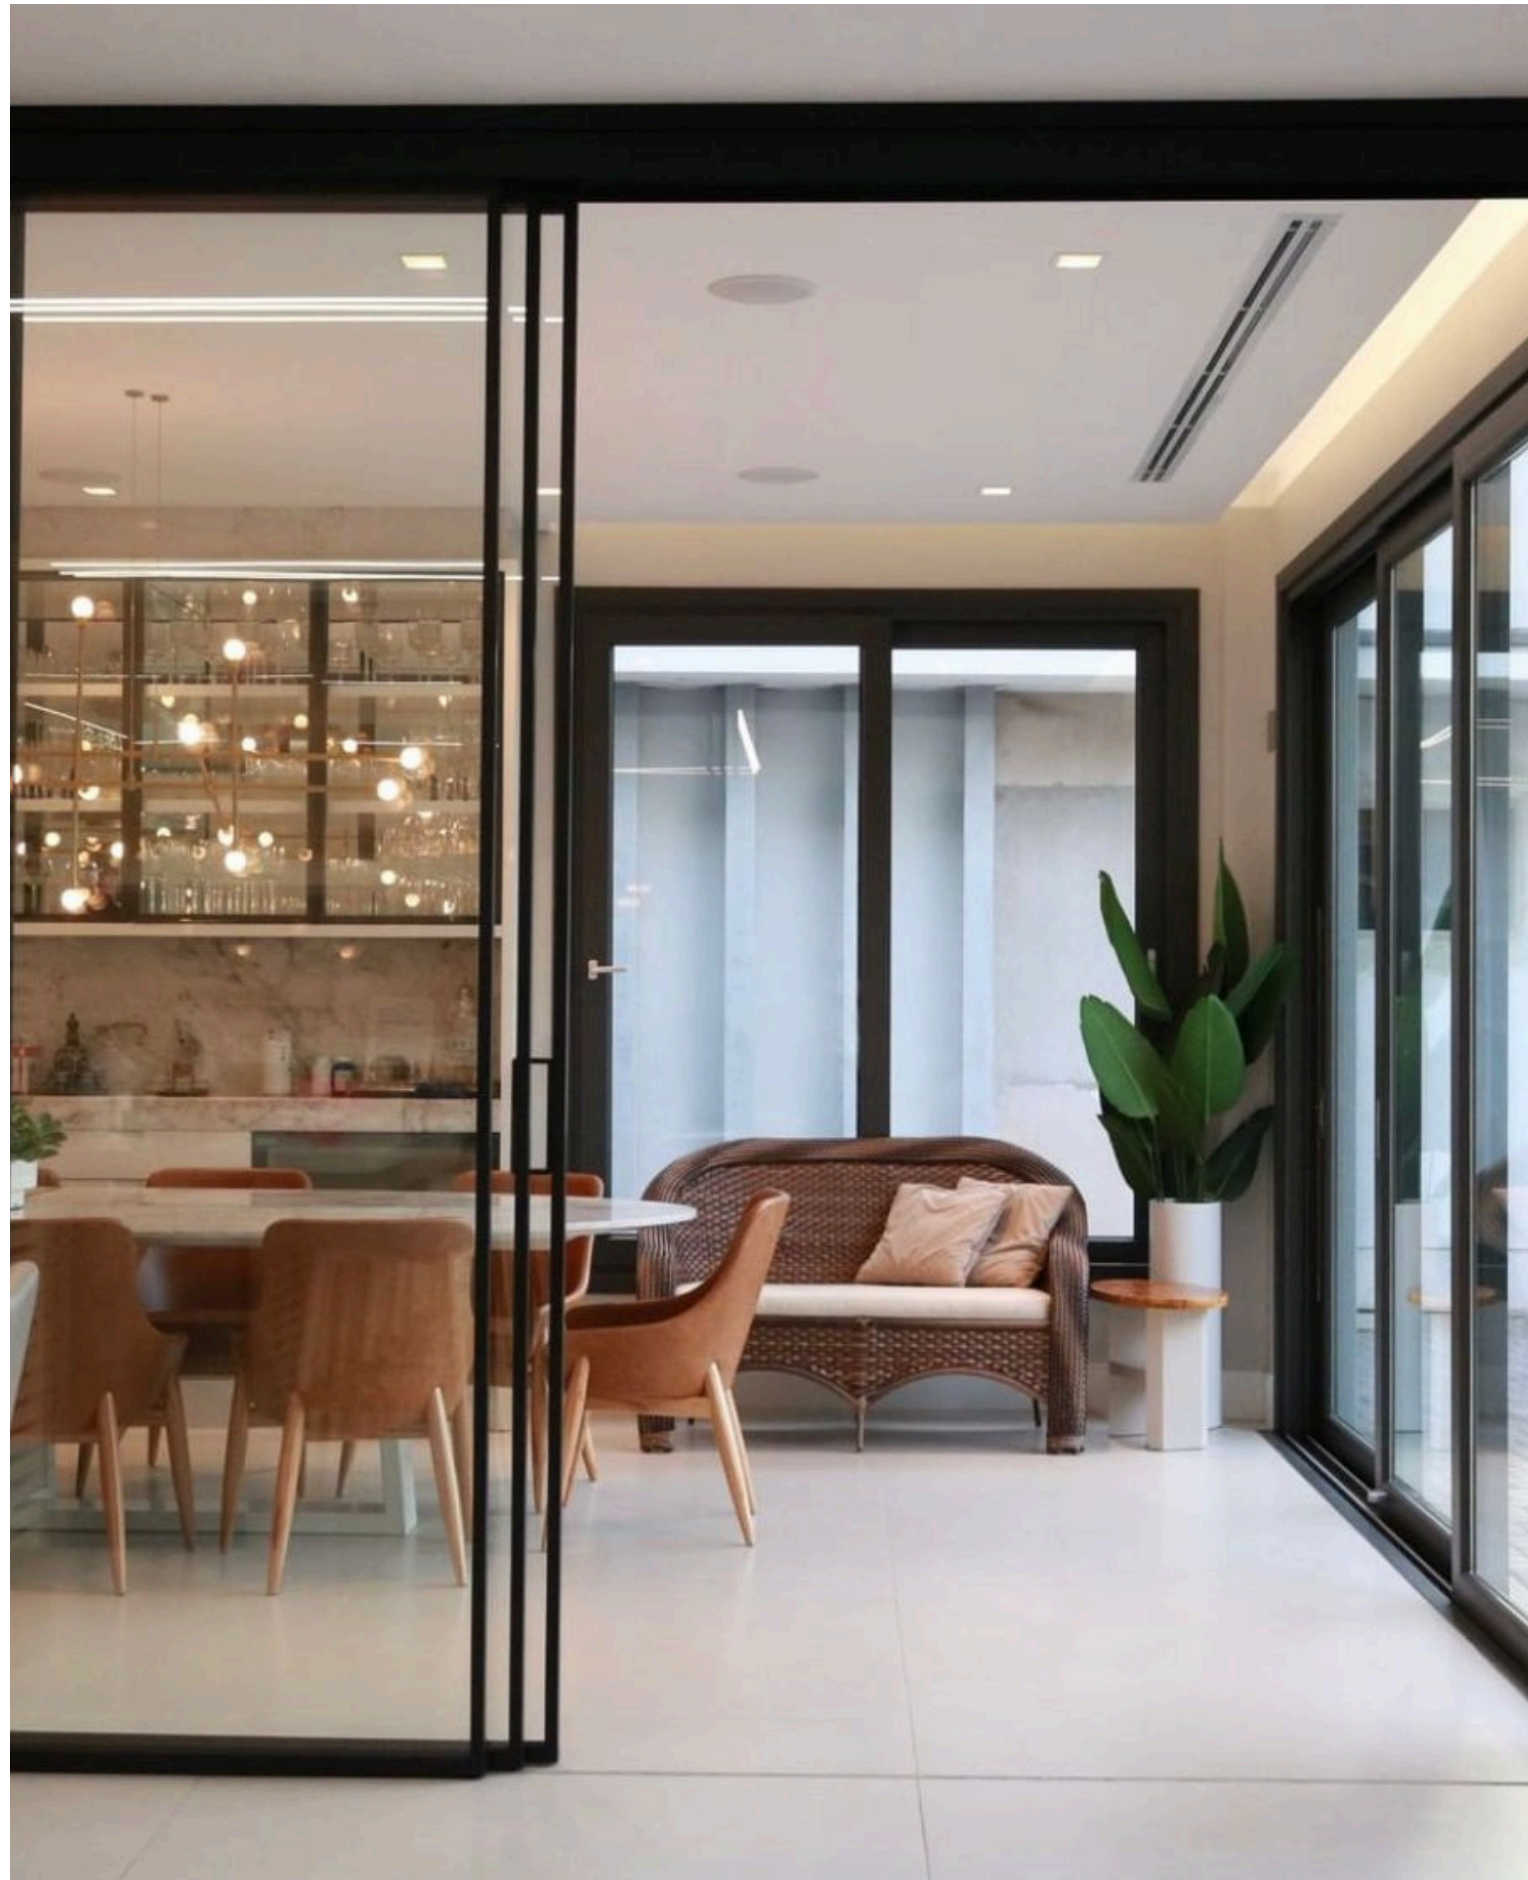

Porta Siga-me - vidro transparente, perfil de alumínio