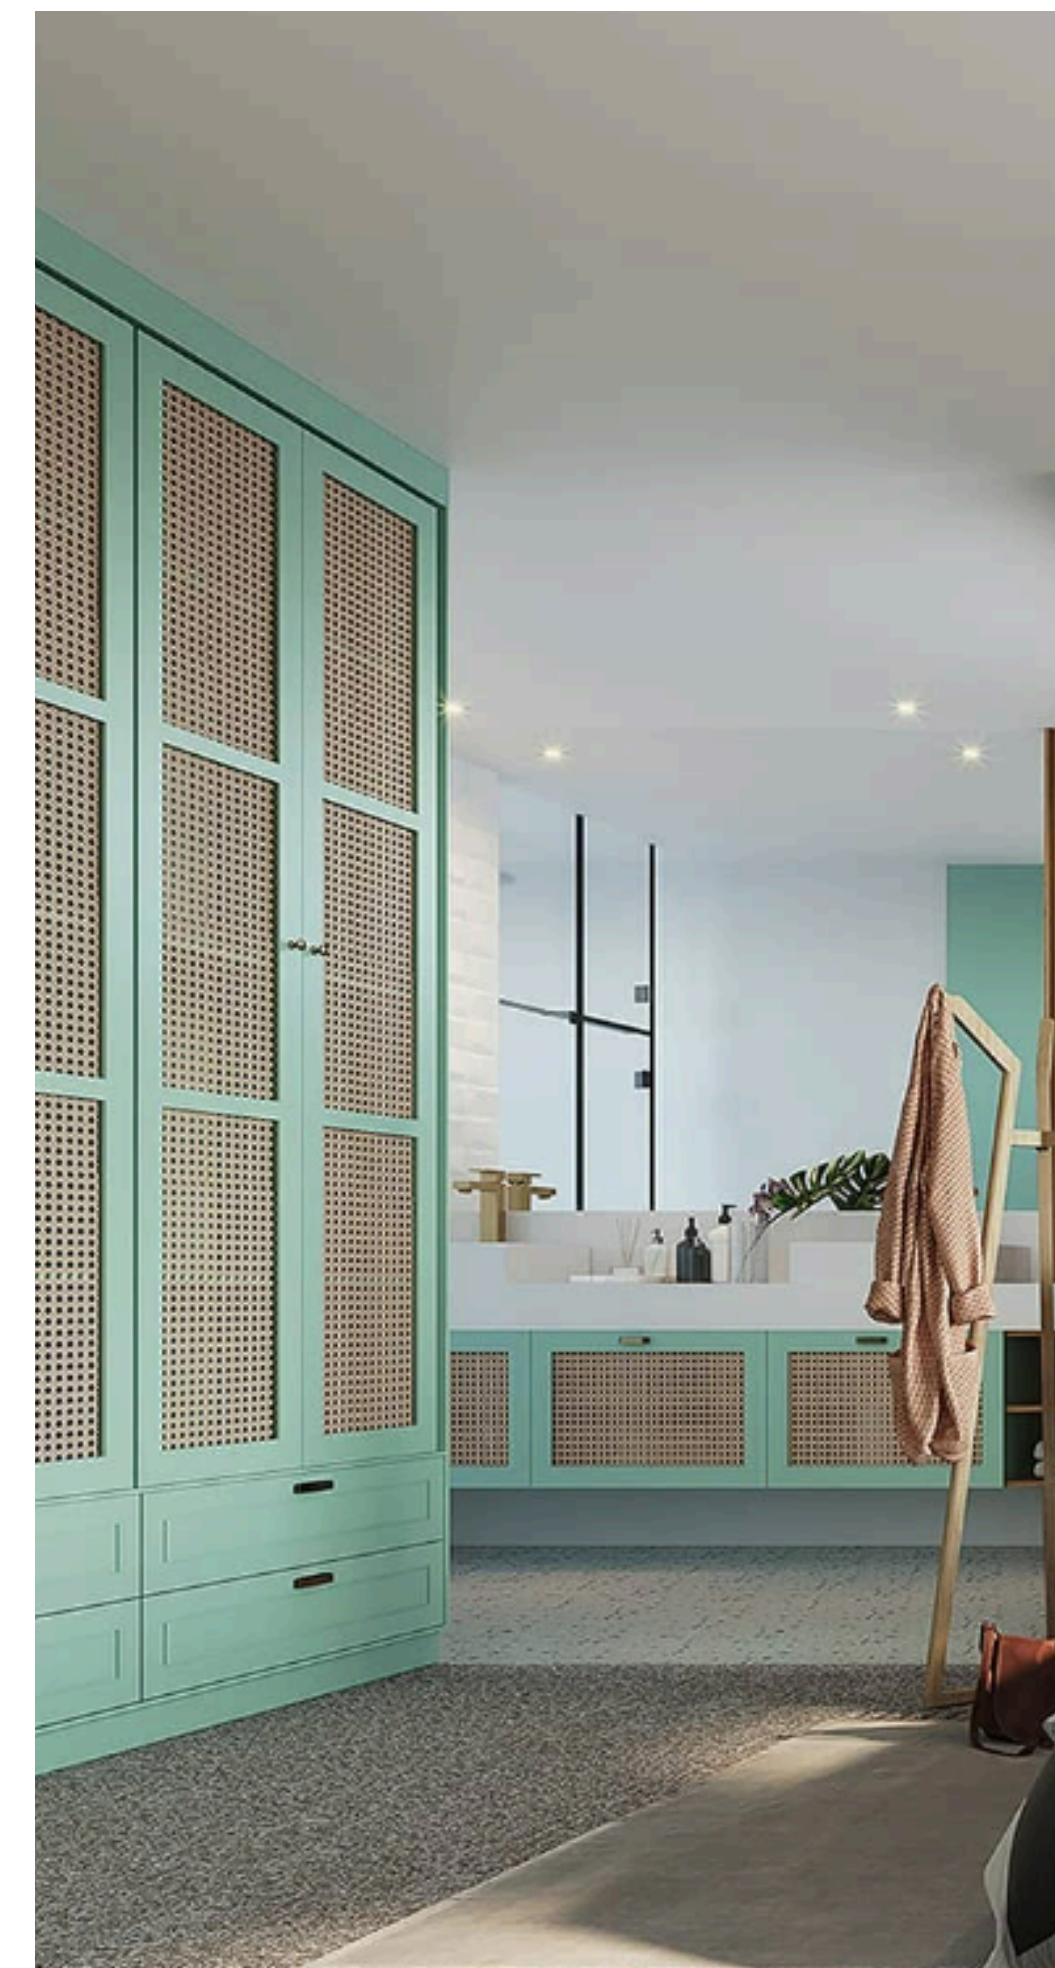

Porta Clássica com Palha Natural

Surgiu no Brasil no século XVIII como uma alternativa tropical, sendo considerado artigo de luxo na época.