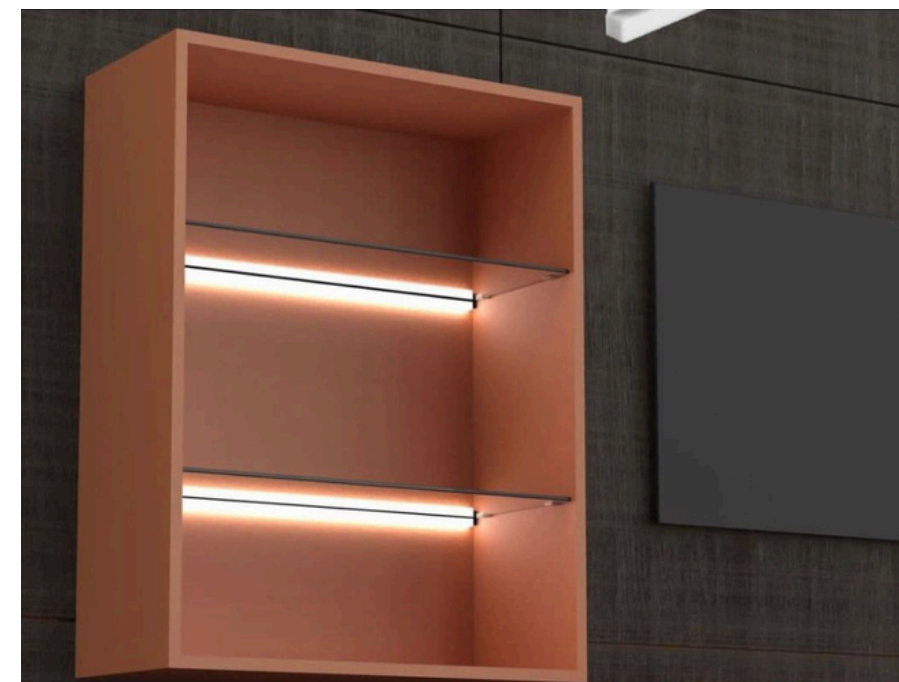

A divisória Merana é produzida com vidro simples, sistema suspenso que não utiliza trilho no piso e disponibiliza de softclosing na movimentação de abertura e fechamento de porta

Porta Seleda

Porta Jaspe

PORTA LEMURIA

Acessórios Premium

Espelhos

.....
Luminária Kubi

➤
Veja mais...

Luz
Eficiência
Design

Luminárias lineares

www.dfurlan.com.br