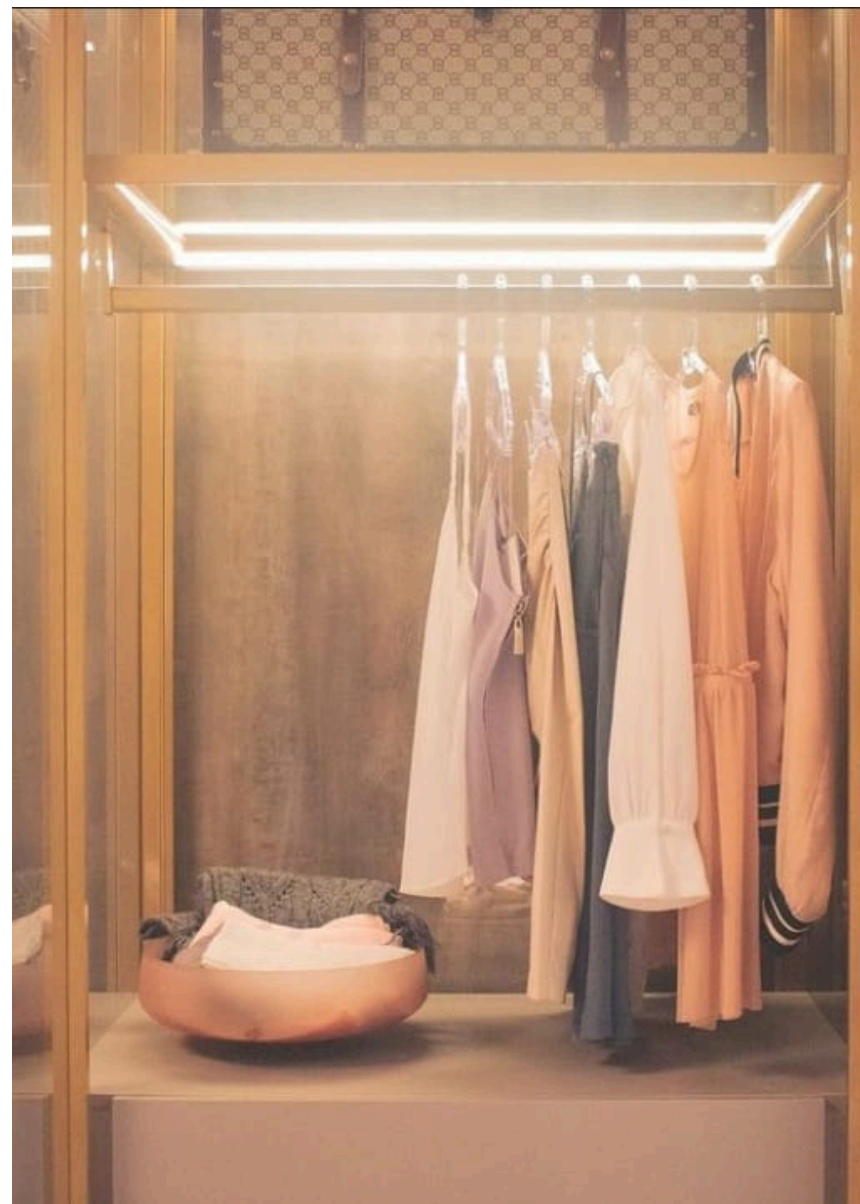

A linha Del Metallo traz o total envolvimento da contemporaneidade, leveza e muita praticidade ao ambiente.

Nessa linha estão inseridas as mesas com estrutura metálica editável, ótima opção para atribuir o visual fino e elegante e linhas arredondadas.

pintura eletrostática em pó e delicadeza presente nas prateleiras.

Linha Scafalle

Scafalle

CABINA DI VETRO

Cabina di Vetro

Composição de vidros translúcidos ou transparentes permitem a personalização.

Possibilidade de edição das prateleiras em perfil de