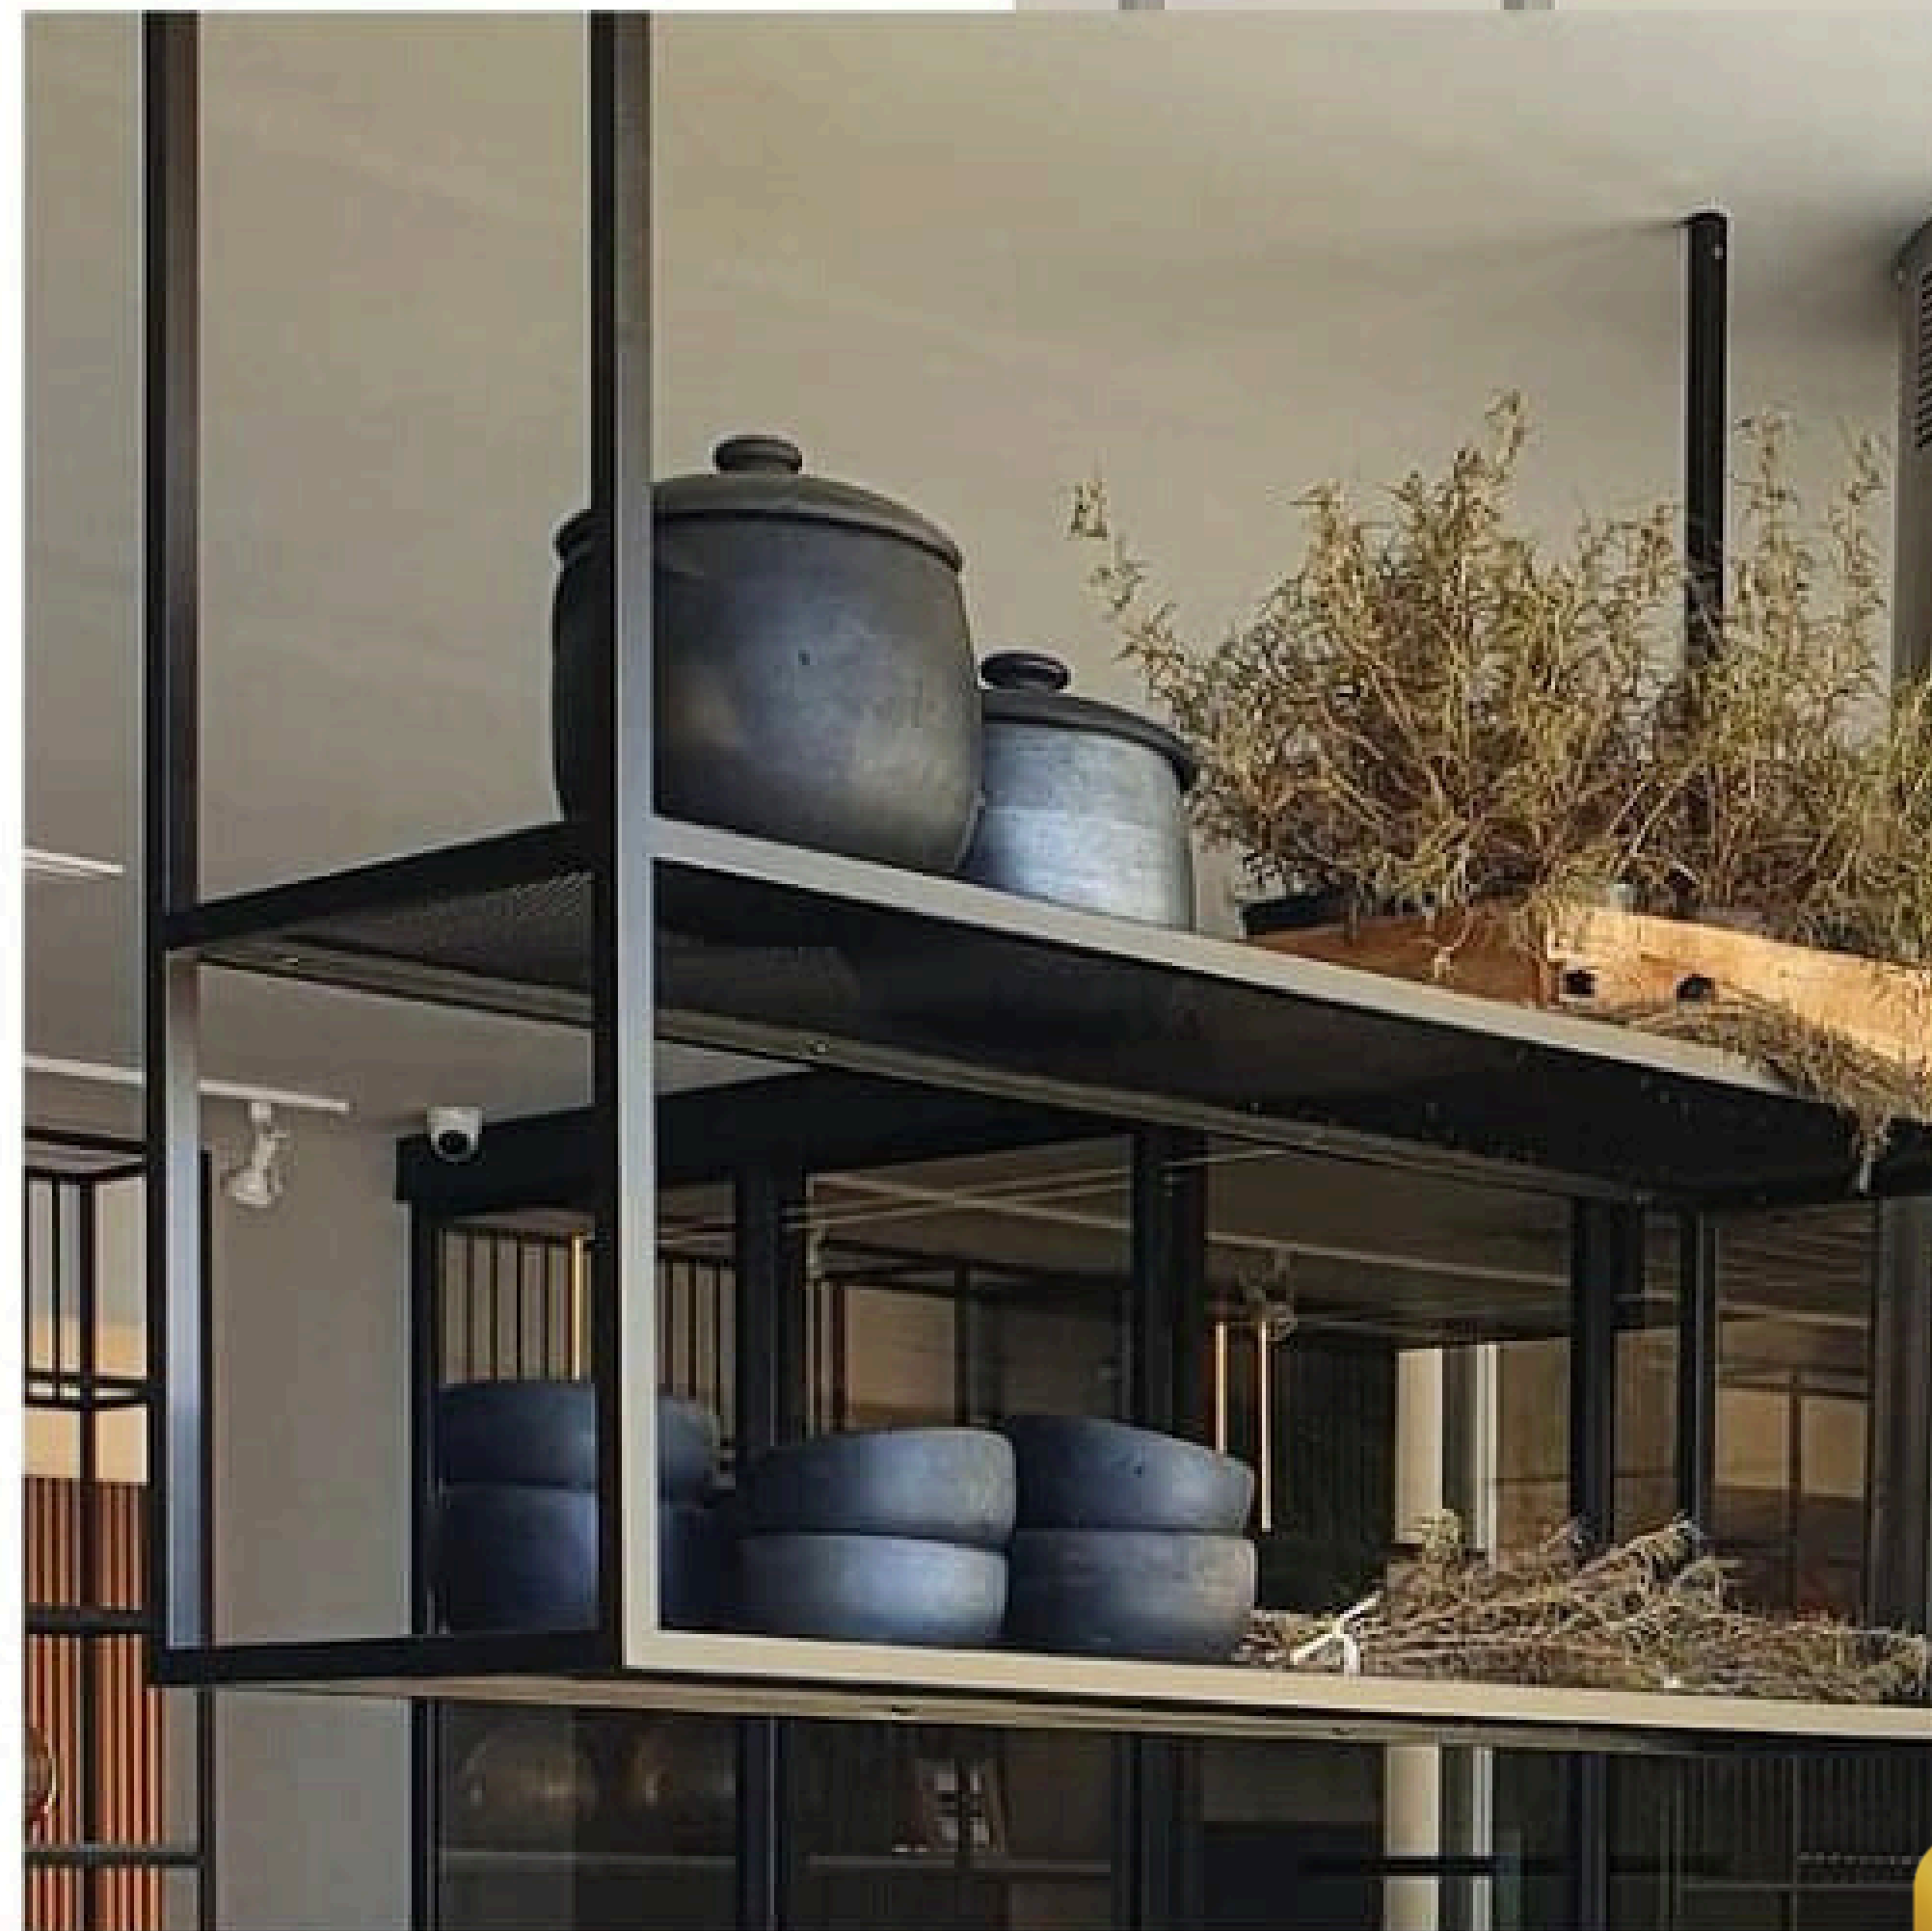

D'FURLAN
PLANEJADOS

PORTFÓLIO DE PRODUTOS

Fique por dentro do que a D'Furlan
tem a oferecer

2024 - IV atualização
D'Furlan Planejados

Del Metallo

Del Metallo

Estrutura em tubos de metal em cores leves, pintura eletrostática, favorecendo maior resistência. Oferecem funcionalidade e elegância com estruturas editáveis, integrando e atribuindo decor ao ambiente, além de possuir diferentes sistemas de fixação, piso ou parede.

A linha Del Metallo traz o total envolvimento da contemporaneidade, leveza e muita praticidade ao ambiente.

Nessa linha estão inseridas as mesas com estrutura metálica editável, ótima opção para atribuir o visual fino e elegante e linhas arredondadas.

Del Metallo

Del Metallo

Linha Industriale

Del Metallo

Estruturas metálicas versáteis

Scafalle

Moderno sistema de estrutura em alumínio com aparência contemporânea, com a versatilidade de composição das prateleiras fixadas por tubos de metal, resistência à estrutura em

pintura eletrostática em pó e delicadeza presente nas prateleiras.

Linha Scafalle

Scafalle

CABINA DI VETRO

Cabina di Vetro

Composição de vidros translúcidos ou transparentes permitem a personalização.

Possibilidade de edição das prateleiras em perfil de