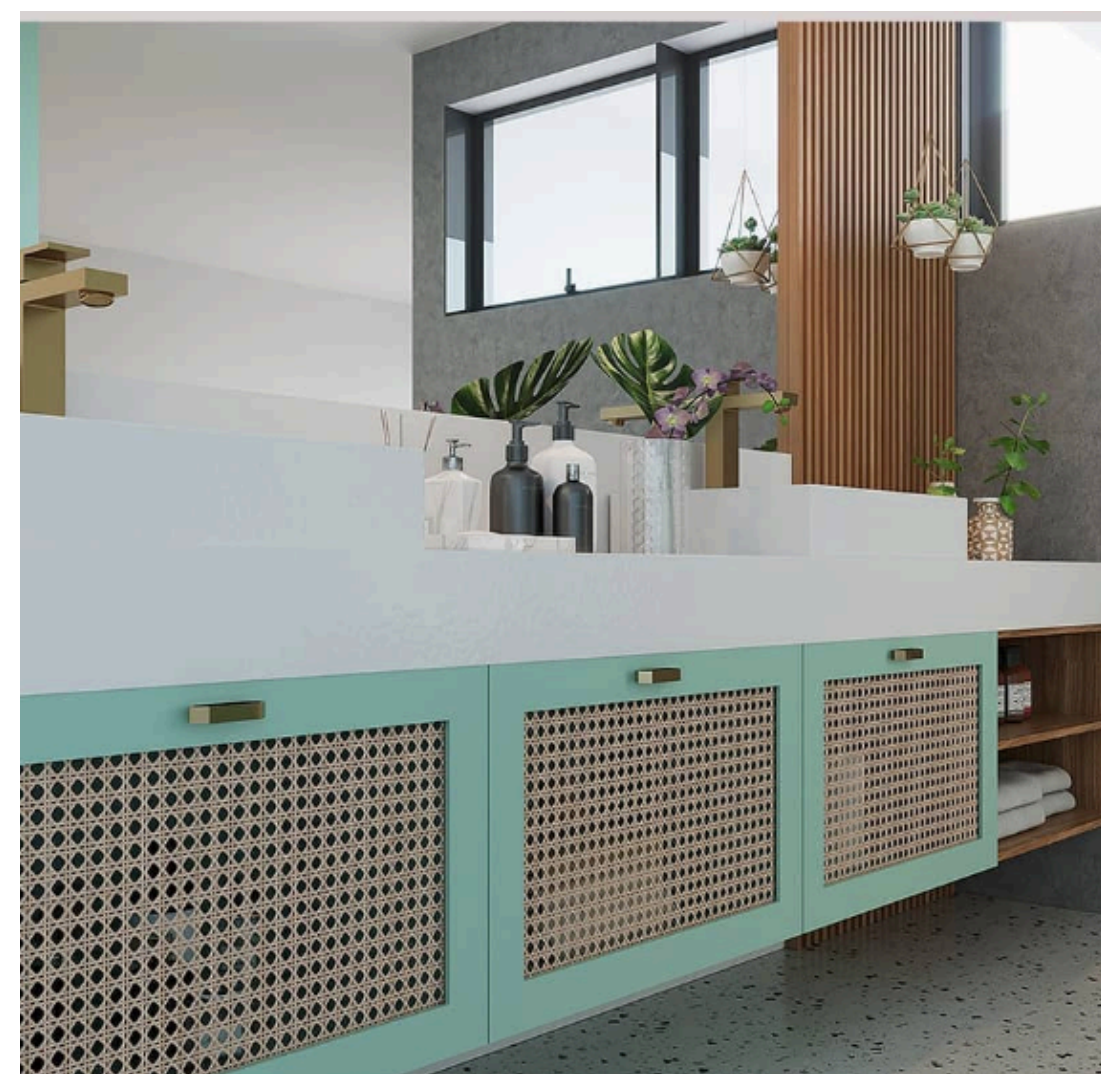

Porta Clássica com Palha Natural

Surgiu no Brasil no século XVIII como uma alternativa tropical, sendo considerado artigo de luxo na época.