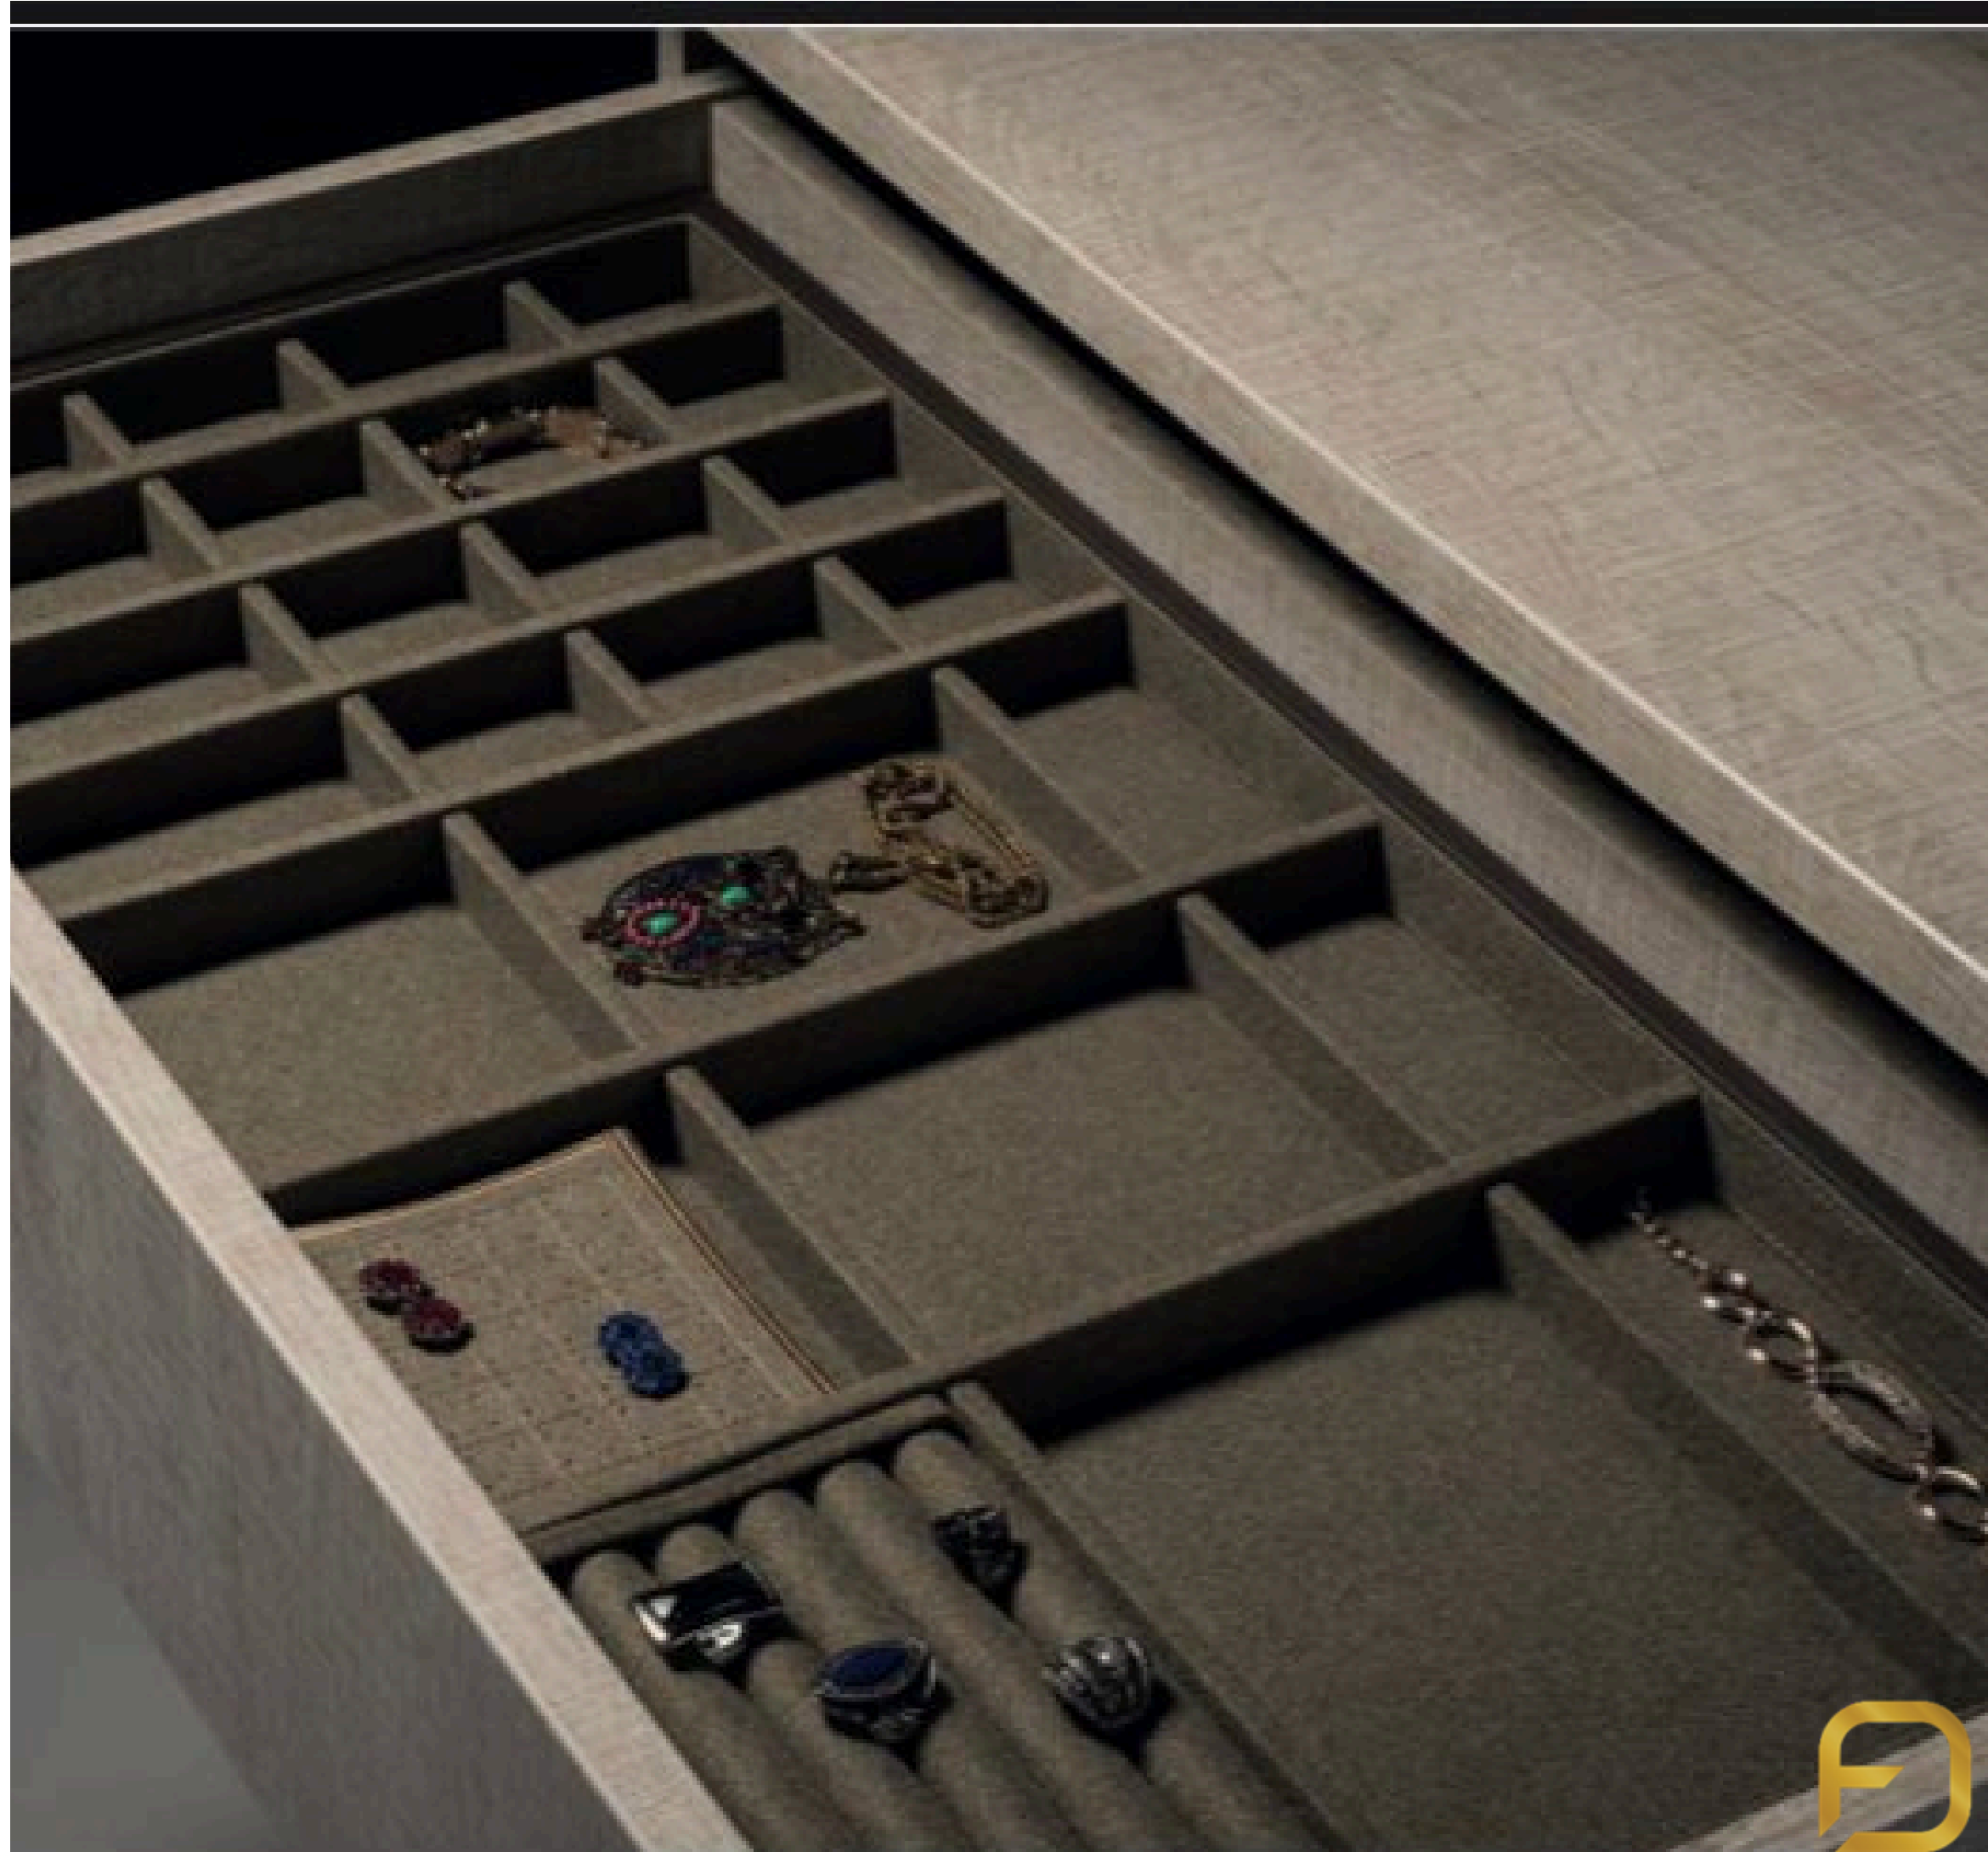

D'FURLAN
PLANEJADOS

PORTFÓLIO DE PRODUTOS

Fique por dentro do que a D'Furlan
tem a oferecer

2024 - IV atualização
D'Furlan Planejados

Del Metallo

Del Metallo

Estrutura em tubos de metal em cores leves, pintura eletrostática, favorecendo maior resistência. Oferecem funcionalidade e elegância com estruturas editáveis, integrando e atribuindo decor ao ambiente, além de possuir diferentes sistemas de fixação, piso ou parede.

A linha Del Metallo traz o total envolvimento da contemporaneidade, leveza e muita praticidade ao ambiente.

Nessa linha estão inseridas as mesas com estrutura metálica editável, ótima opção para atribuir o visual fino e elegante e linhas arredondadas.

A divisória Merana é produzida com vidro simples, sistema suspenso que não utiliza trilho no piso e disponibiliza de softclosing na movimentação de abertura e fechamento de porta

Porta Seleda

Porta Jaspe

PORTA LEMURIA

Acessórios Premium

Espelhos

.....
Luminária Kubi

➤
Veja mais...

Luz
Eficiência
Design

Luminárias lineares

www.dfurlan.com.br