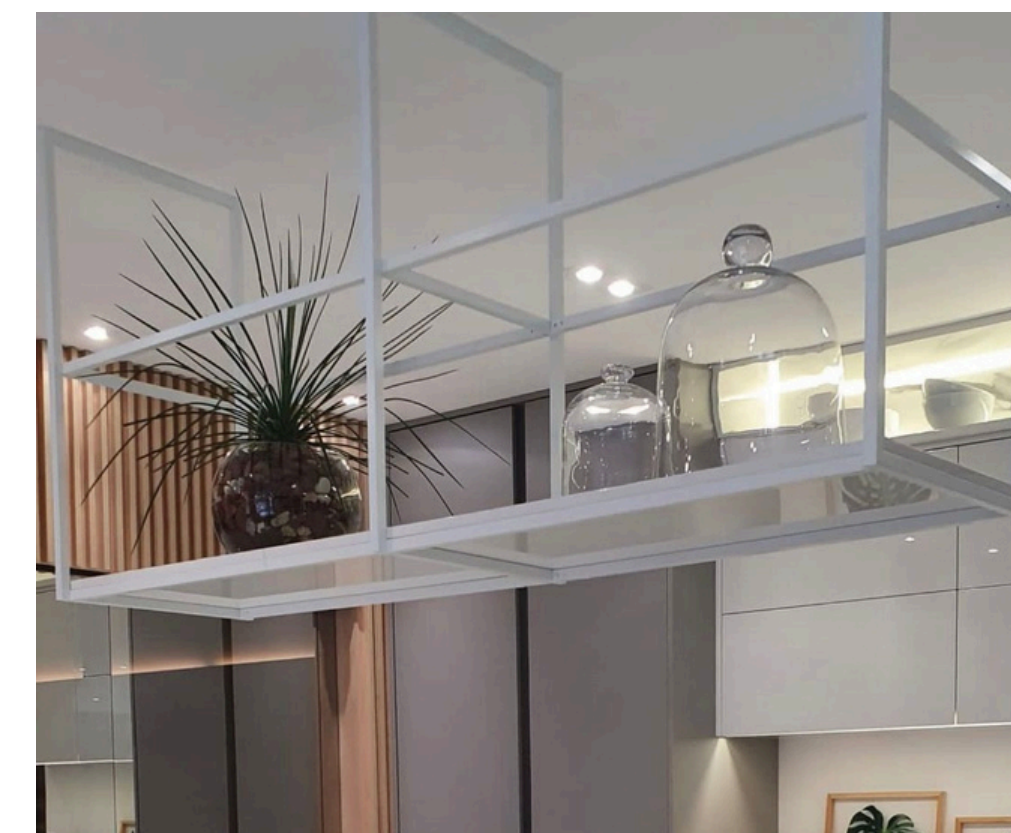

A linha Del Metallo traz o total envolvimento da contemporaneidade, leveza e muita praticidade ao ambiente.

Nessa linha estão inseridas as mesas com estrutura metálica editável, ótima opção para atribuir o visual fino e elegante e linhas arredondadas.

pintura eletrostática em pó e delicadeza presente nas prateleiras.

Linha Scafalle

Scafalle

CABINA DI VETRO

Cabina di Vetro

Composição de vidros translúcidos ou transparentes permitem a personalização.

Possibilidade de edição das prateleiras em perfil de

A divisória Merana é produzida com vidro simples, sistema suspenso que não utiliza trilho no piso e disponibiliza de softclosing na movimentação de abertura e fechamento de porta

Porta Seleda

Porta Jaspe